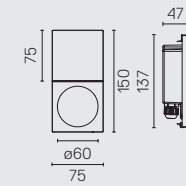

01 Blanco Mate
01 Matt White

72 Gris
72 Grey

04 Negro Mate
04 Matt Black

POWER LED
2,2W
154 lm
3000K
CRI 80

Luminaria empotrada con fuente de luz LED de última generación. Grado de protección IP65 que garantiza su correcto funcionamiento en exteriores.